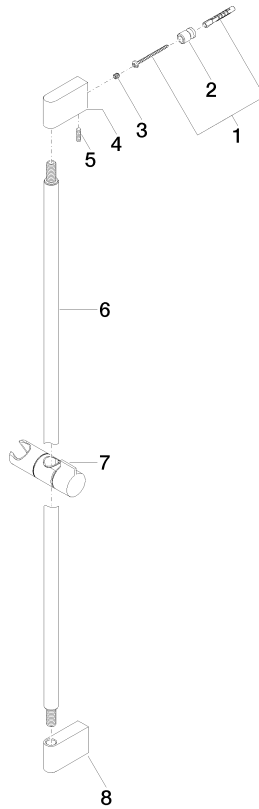

26 705 670

- Ausladung 73 mm
- Stichmaß 835 mm

	Chrom	26 705 670-00
	Platin gebürstet	26 705 670-06
	Dark Chrome	26 705 670-19
	Light Gold gebürstet	26 705 670-27
	Schwarz matt	26 705 670-33

26 705 670

mm [inches]

26 705 670

Ersatzteile für die
anderen
Oberflächenvarianten
finden Sie hier: Platin
gebürstet

Ersatzteilstückliste

Nr.	Artikelnummer	Benennung	Verbaumenge	Lieferzeit
1	05 17 20 726 02 90	Befestigungssatz	2	2
2	08 17 20 726 90	Halter	2	2
3	09 31 11 049 90	Stift	2	2
5	04 31 11 113 00 90	Stift	2	2
6	90 28 22 597 00-00	Halter	1	10